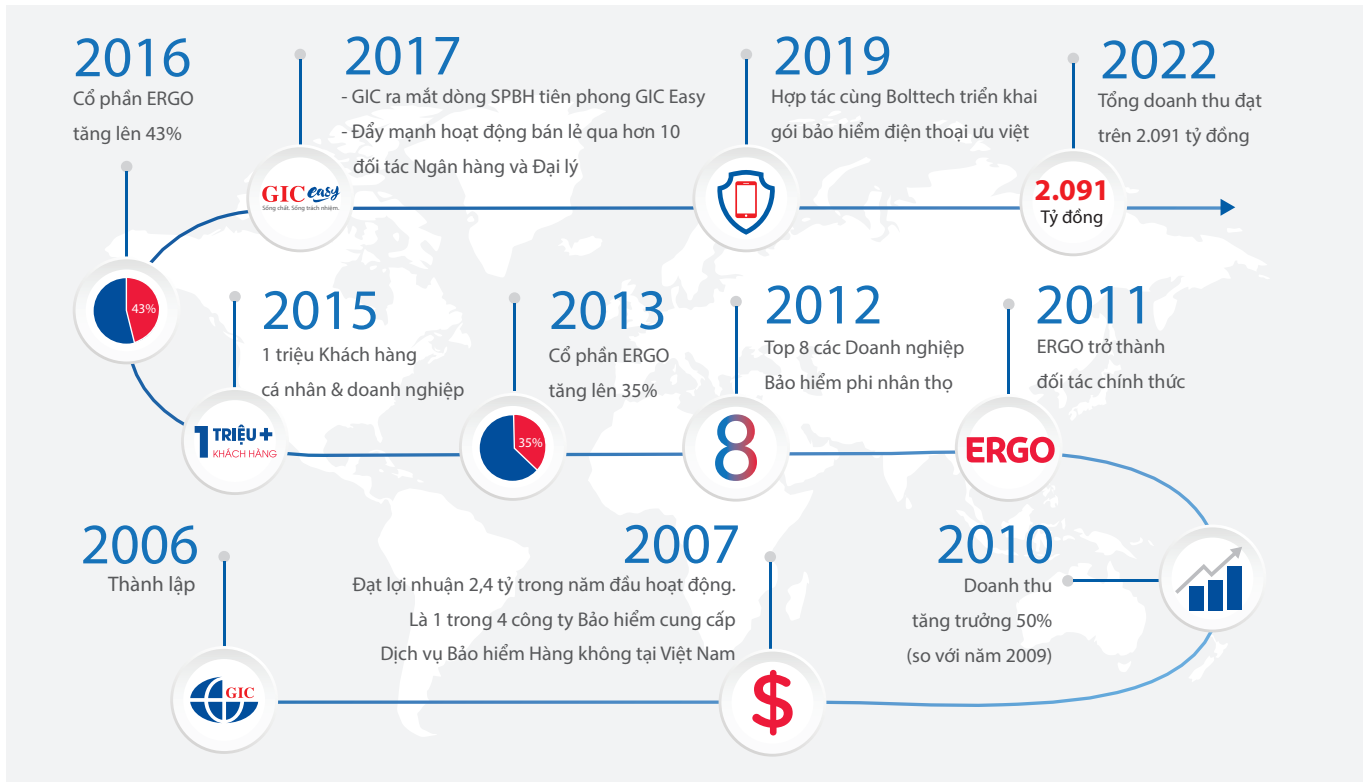

HÀNH TRÌNH CỦA CHÚNG TÔI

CÁC DỰ ÁN TIÊU BIỂU

Đường hầm Thủ Thiêm
Đường hầm Hải Vân
Nhà máy Thủy điện Trị An
Nhà máy Thủy điện Đại Ninh
Nhà máy Thủy điện Yaly
Dự án đường Hồ Chí Minh
Dự án cầu Nhật Tân
Nhà máy Nhiệt điện Nghi Sơn 1
Nhà máy Nhiệt điện Phú Mỹ
Đài truyền hình Việt Nam – VTV
Đài truyền hình TP. Hồ Chí Minh – HTV
Nhà máy Thủy điện Hòa Bình
Nhà máy Thủy điện Sông Tranh 2
Nhà máy Nhiệt điện Uông Bí 2
Cầu Mỹ Lợi nổi Long An – Tiền Giang
Nhà máy Thủy điện An Khê – Kanak
Nhà máy Nhiệt điện Vĩnh Tân 2
Dự án Quốc lộ 55
Cùng nhiều Dự án khác...

CÁC KHÁCH HÀNG, ĐỐI TÁC TIÊU BIỂU

Và nhiều Khách hàng, Đối tác khác...